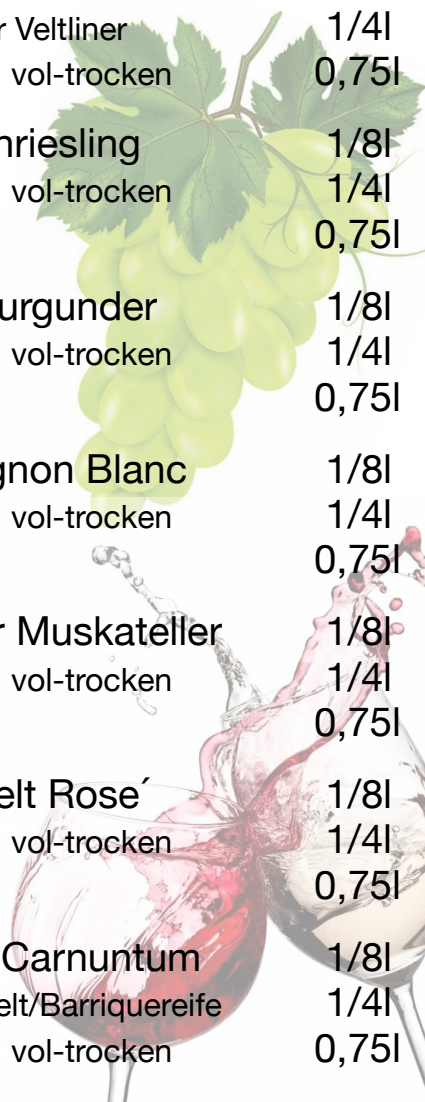

## Schankwein

Grüner Veltliner	1/8l	€ 2,10
	1/4l	€ 4,00
Spritzer weiß	1/4l	€ 2,90
	1/2l	€ 5,60
Zweigelt	1/8l	€ 2,10
	1/4l	€ 4,00
Spritzer rot	1/4l	€ 2,90
	1/2l	€ 5,60

Aperolspritzer		
+ Wein	1/4l	€ 4,40
+ Prosecco	1/4l	€ 5,00
Hugo		
+ Wein	1/4l	€ 4,40
+ Prosecco	1/4l	€ 5,00

Spritzvariationen	1/4l	€ 4,20
Apfel/Erdbeer/Granatapfel/ Grapefruit/Gurke/Himbeere/ Holunder/Ingwer/Kiwi/Kokos/ Lychee/Mango/Melone/Pfirsich/ Ribisel/Rosen/Veilchenspritzer		

## Schaumweine

Secco	0,10l	€ 3,20
	Riesling Secco/11,5% vol	0,75l € 22,00
Sekt Rose´ Brut	0,10l	€ 5,20
	Zweigelt Rose´/13,0% vol	0,75l € 37,00

## Weinkarte

Primus	1/8l	€ 3,00
Grüner Veltliner 12,0% vol-trocken	1/4l	€ 5,80
	0,75l	€ 16,40
Welschriesling 12,5% vol-trocken	1/8l	€ 3,00
	1/4l	€ 5,80
	0,75l	€ 16,40
Weißburgunder 12,5% vol-trocken	1/8l	€ 3,20
	1/4l	€ 6,20
	0,75l	€ 17,60
Sauvignon Blanc 12,5% vol-trocken	1/8l	€ 3,40
	1/4l	€ 6,60
	0,75l	€ 18,80
Gelber Muskateller 12,5% vol-trocken	1/8l	€ 3,40
	1/4l	€ 6,60
	0,75l	€ 18,80
Zweigelt Rose´ 12,5% vol-trocken	1/8l	€ 3,00
	1/4l	€ 5,80
	0,75l	€ 16,40
Rubin Carnuntum Zweigelt/Barriqueife 13,5% vol-trocken	1/8l	€ 4,50
	1/4l	€ 8,80
	0,75l	€ 25,40
Cuveé Senior Zweigelt/Merlot 13,0% vol-trocken	1/8l	€ 3,60
	1/4l	€ 7,00
	0,75l	€ 20,00
Hoher Weg Zweigelt/Eichenreife 14,0% vol-trocken	1/8l	€ 5,50
	1/4l	€ 10,80
	0,75l	€ 31,40
Syrah Syrah/Barriqueife 14,0% vol-trocken	1/8l	€ 6,10
	1/4l	€ 12,00
	0,75l	€ 35,00
Rotundo Merlot/Eichenreife 14,0% vol-trocken	1/8l	€ 5,90
	1/4l	€ 11,60
	0,75l	€ 33,80
G 3 Zweigelt/Merlot/Syrah 14,0% vol-trocken	1/8l	€ 6,60
	1/4l	€ 13,00
	0,75l	€ 38,00